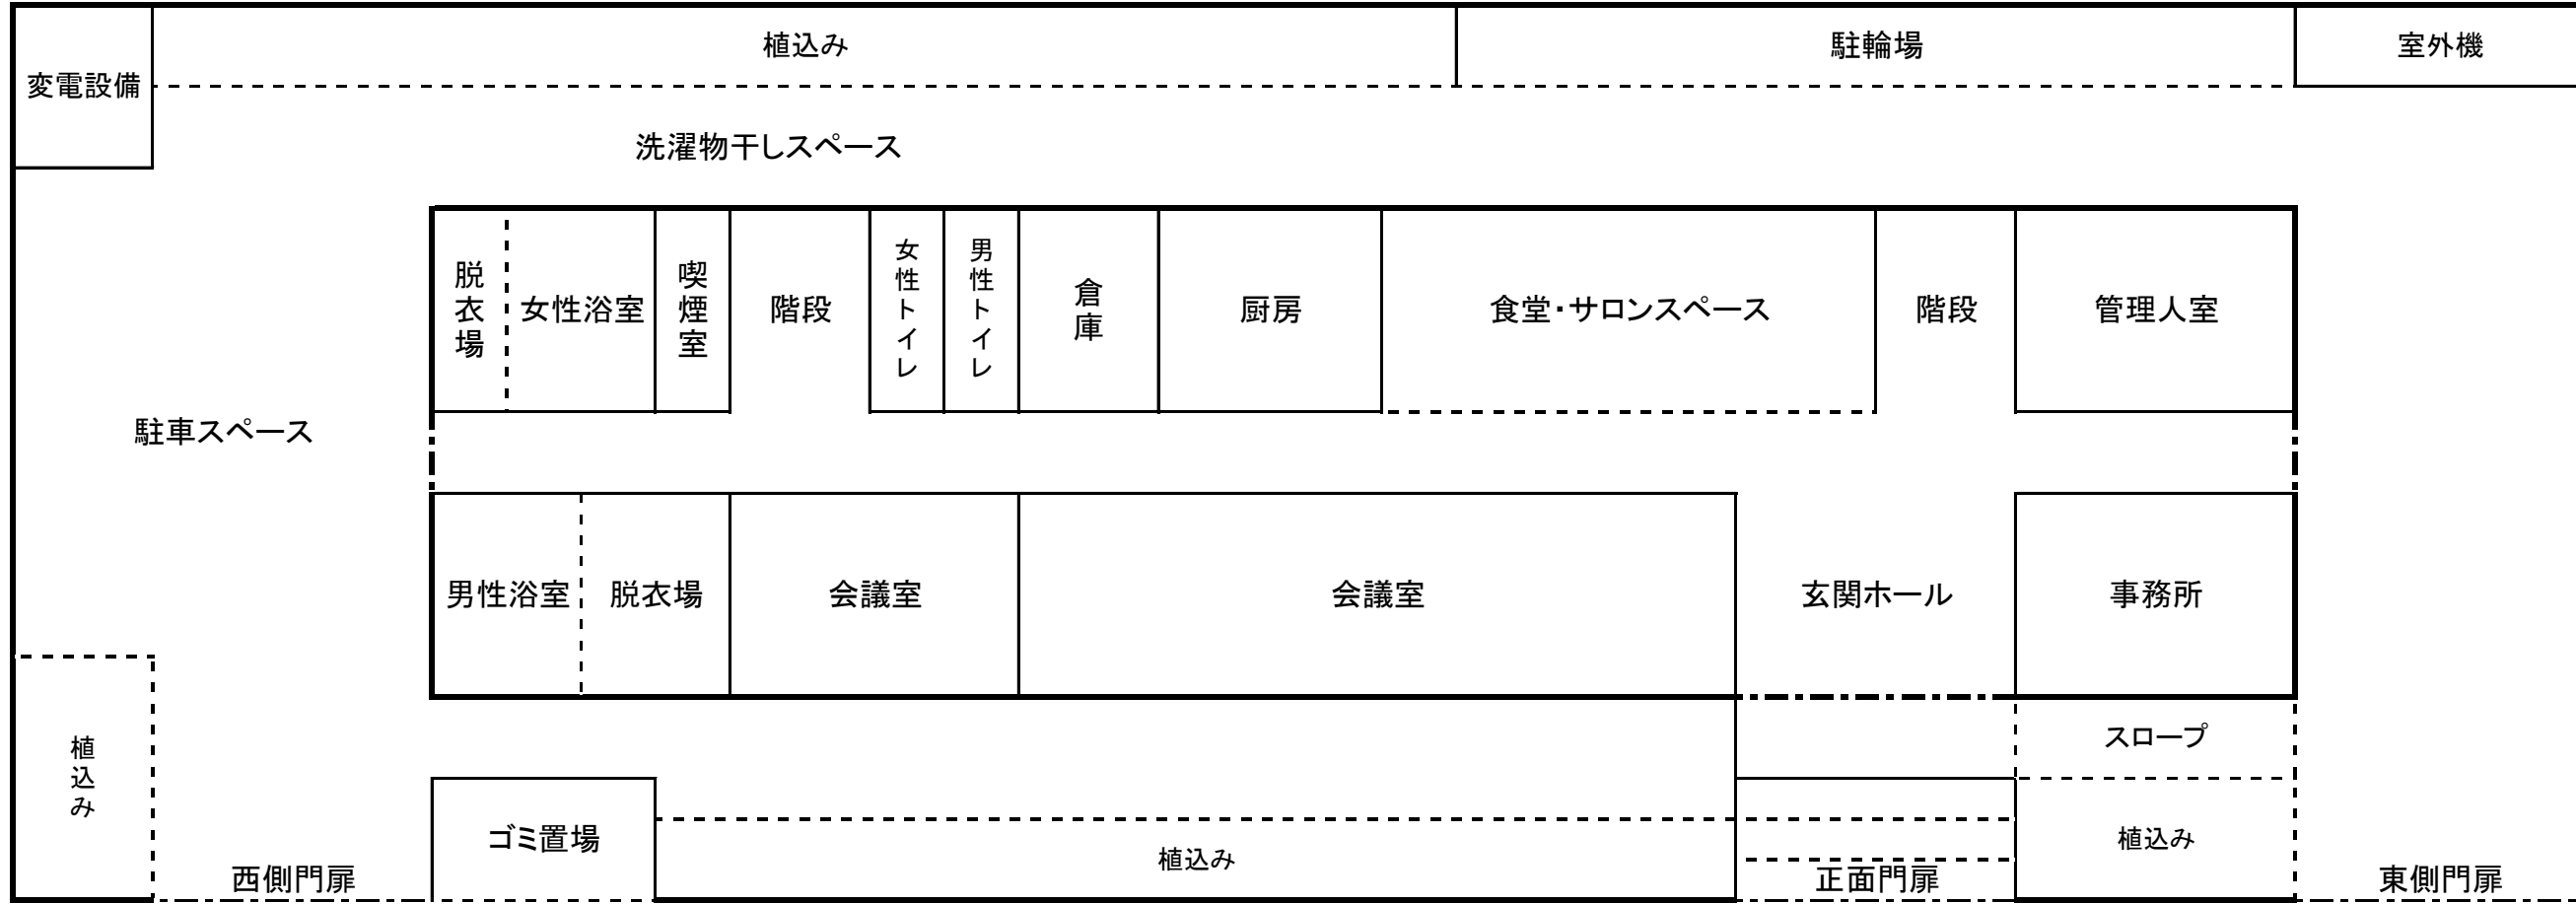

シェアハウスこうじゅ(関西光瀬館)見取り図

2階、3階